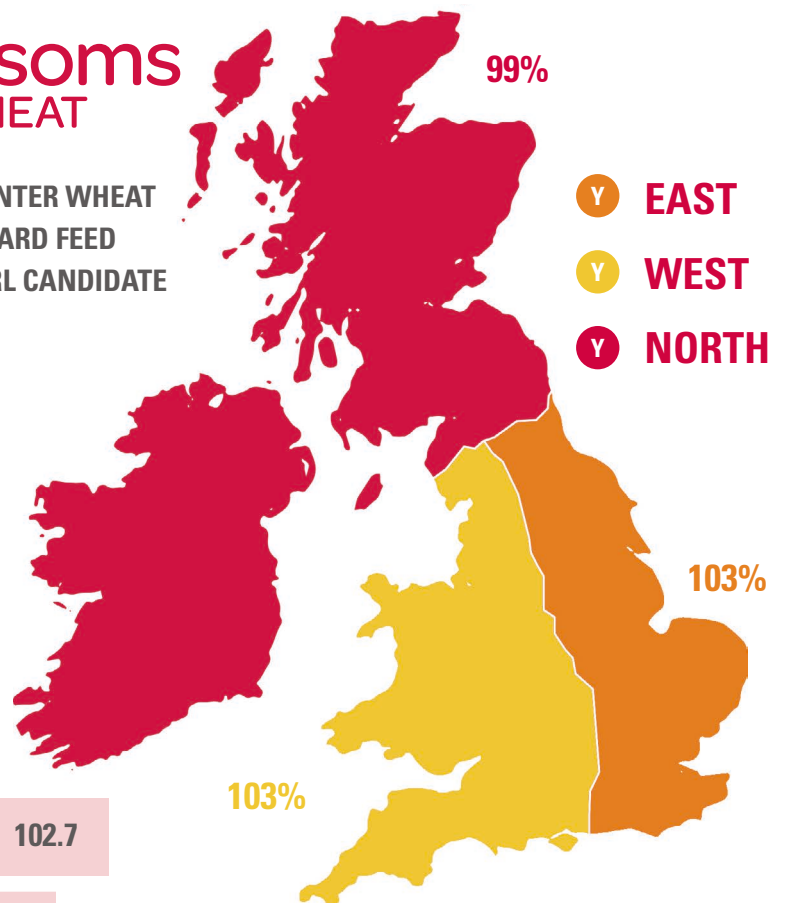

# ASTOUND

**Breeders Code:** EW 5475B

**Cross:** Frument x Revelation

**CROP:** WINTER WHEAT

**GROUP:** HARD FEED

**STATUS:** RL CANDIDATE

	<b>Height Cm</b>	<b>91.6</b>
	<b>Protein</b>	<b>12.2</b>
	<b>Ripening +/- Skyfall</b>	<b>0</b>

	<b>Yield UK</b>	<b>102.7</b>
	<b>Untreated Yield UK</b>	<b>92</b>
	<b>Specific Weight kg/hl</b>	<b>76</b>

	Mildew	Yellow Rust	Brown Rust	Septoria Tritici
<b>Astound</b>	<b>7</b>	<b>9</b>	<b>7</b>	<b>6.1</b>
Gleam	6	7	6	6.3
Graham	7	8	6	6.8